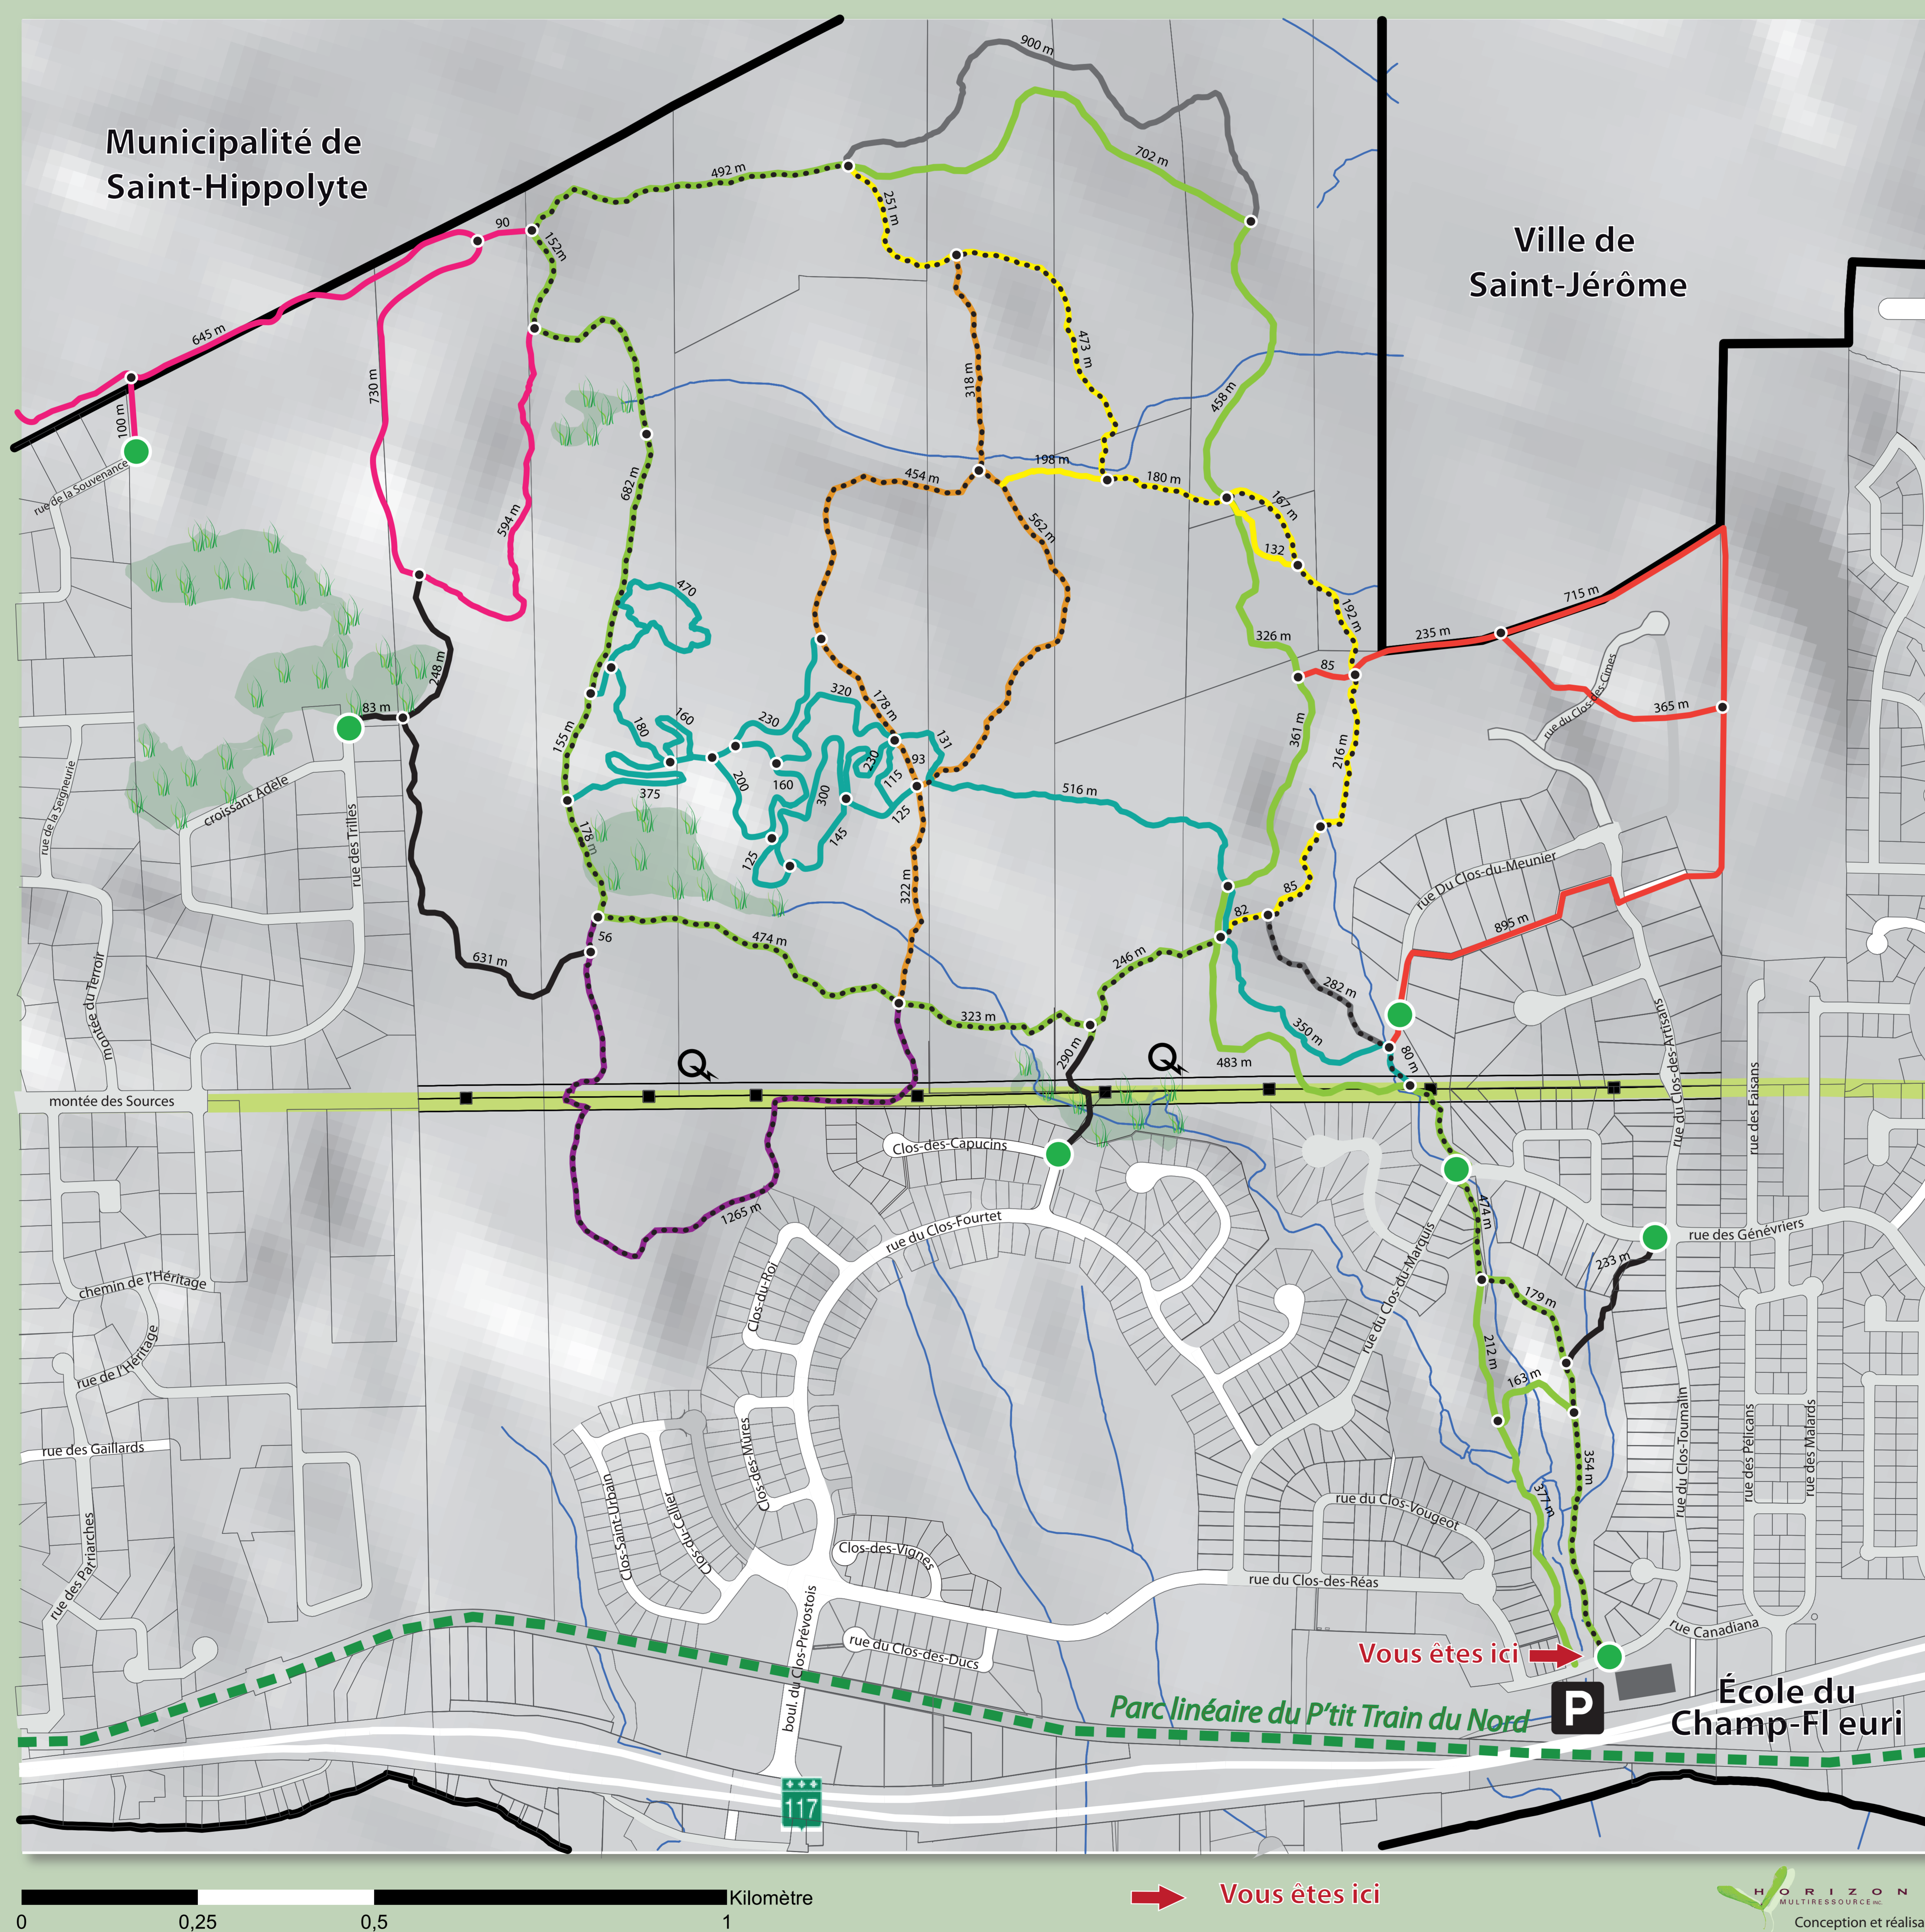

La Ville de Prévost et la Corporation Proment sont fières de s'associer à vous pour la conservation de ce milieu naturel au bénéfice des générations futures.

Carte des sentiers

VERT	7,0 km
JAUNE	1,9 km
ORANGE	2,0 km
(2012) ROUGE	2,3 km
(LS)* BLEU	4,3 km
ROSE	2,2 km
VIOLET	1,3 km
GRIS	
NOIR	
	9,1 km

* Ligne simple

Pour informations ou obtenir une carte
clubpleinair@ville.prevost.qc.ca

**Pour toute urgence,
composez le 9-1-1**